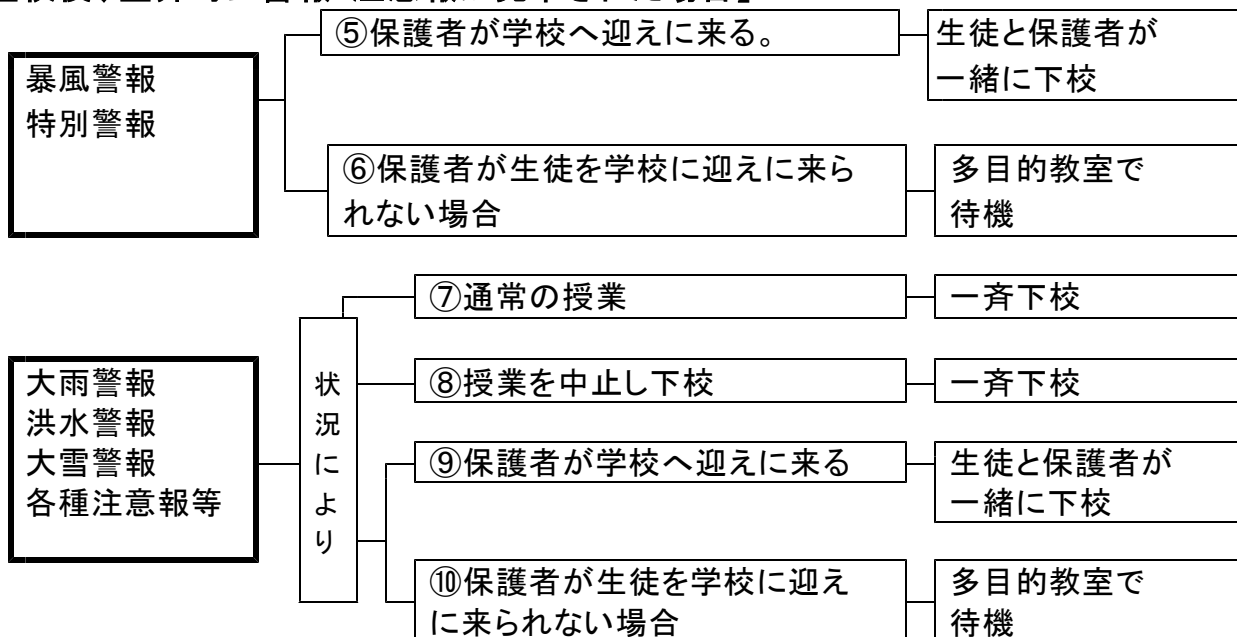

警報（注意報）発令時における休業及び登下校について

垂井町立不破中学校

【登校前、垂井町に警報が発令された場合】

- ※ 町の屋外放送による特別の指示が出た場合は、その指示に従ってください。
- ※ 道路、橋の破損等で危険な場合、保護者の判断で登校しなくてもよい。その場合は、必ず学校へ連絡をしてください。
- ※ 学校からは、メールまたは電話での連絡をします。電話による学校・教育委員会への問い合わせはご遠慮ください。

【登校後、垂井町に警報・注意報が発令された場合】

このプリントは、よく見えるところに掲示しておいてください。