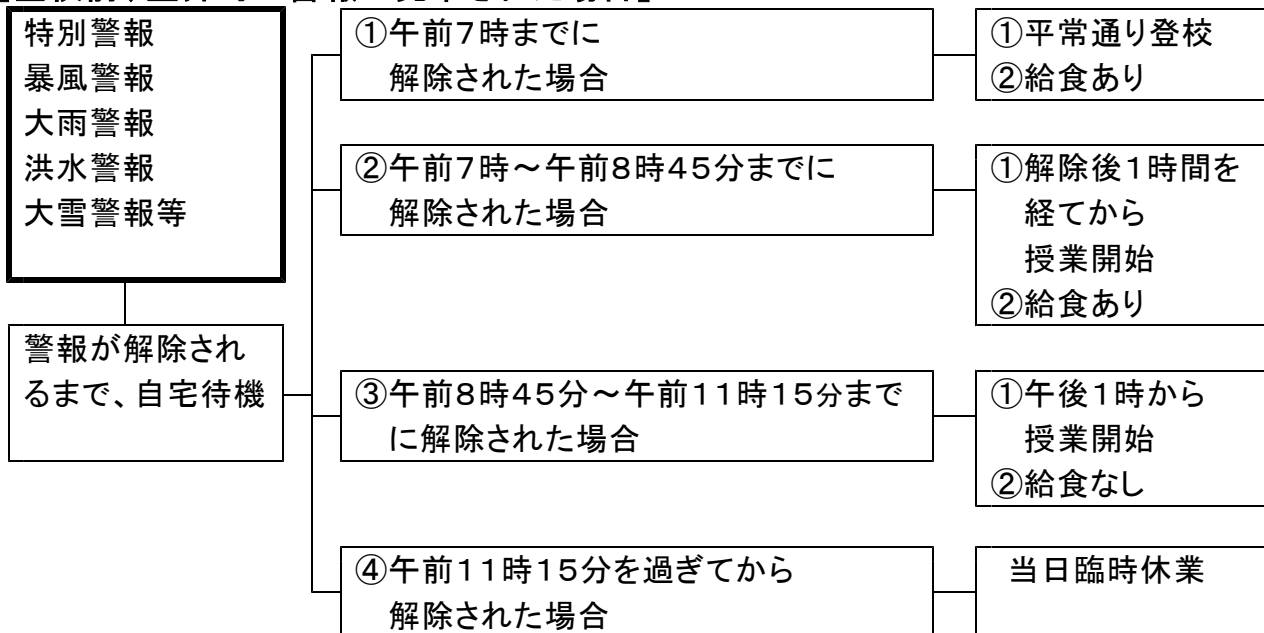

警報（注意報）発令時における休業及び登下校について

垂井町立不破中学校

【登校前、垂井町に警報が発令された場合】

- ※ 町の屋外放送による特別の指示が出た場合は、その指示に従ってください。
- ※ 道路、橋の破損等で危険な場合、保護者の判断で登校しなくてもよい。その場合は、必ず学校へ連絡をしてください。
- ※ 学校からは、メールまたは電話での連絡をします。電話による学校・教育委員会への問い合わせはご遠慮ください。

【登校後、垂井町に警報・注意報が発令された場合】

このプリントは、よく見えるところに掲示しておいてください。